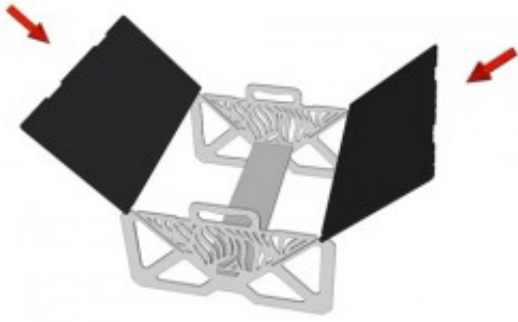

IKI-PRO
SLOVENSKI PROIZVAJALEC